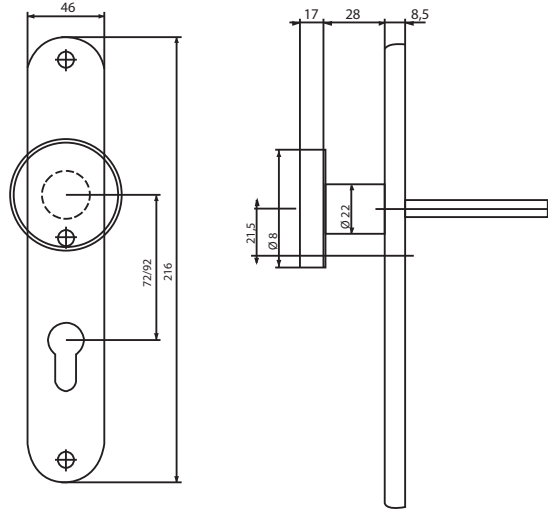

Assa Abloy 1956
Panik Bar Dış Kol

ASSA ABLOY

Genel

- * Assa Abloy 1956 Topuz kolları uzun aynalı kol
- * 45 mm genişliğinde, Ø20 mm kol boru çapı
- * Europrofile silindir ile çalışır.

Teknik Özellikler

Gövde	Paslanmaz çelik mat
Aks Mesafesi	72 mm
Alın Genişliği	45 mm
Kol Boru Çapı	20 mm